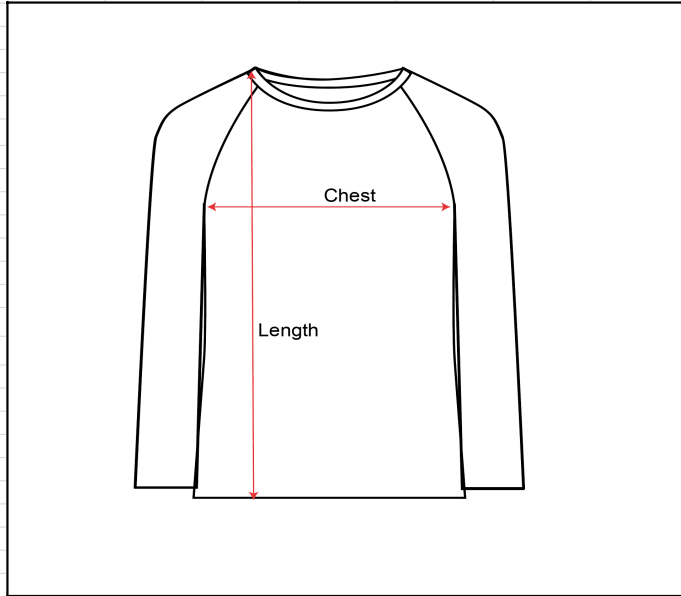

PRISSY& PRINCETON

	XS	S	M	L	XL	2XL
Chest	16 1/4	17 1/4	19 1/4	21 1/4	23 1/4	25 1/4
Length	26 1/2	27	27 1/2	28	28 1/2	29