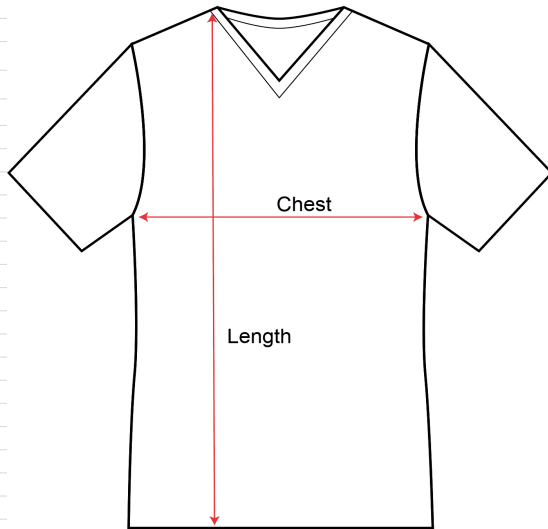

**PRISSY& PRINCETON**

	XS	S	M	L	XL	2XL
Chest	16 1/4	17 1/4	19 1/4	21 1/4	23 1/4	25 1/4
Length	28	28 1/2	29	29 1/2	30	30 1/2